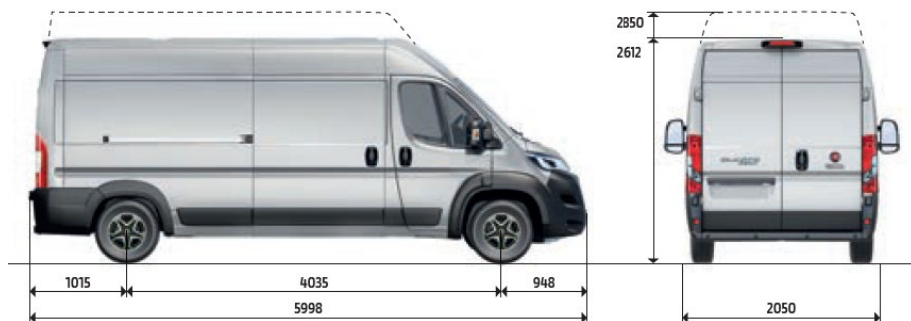

FIAT E-DUCATO

ROZMĚRY A HMOTNOSTI VAN L3

Délka	5 998 mm	Rozvor	4 035 mm
Šířka	2 050 mm	Převis přední/zadní	948 / 1 015 mm
Výška (L3H2/L3H3)	2 612 / 2 850 mm	Rozchod přední/zadní	1 810 / 1 790 mm

NÁKLADOVÝ PROSTOR

Objem (L3H2/L3H3)	13,0 / 15,0 m³	Výška hrany	635 mm
Počet europalet/délka	4 / 3 705 mm	Šířka dveří (boční/zadní)	1 250 / 1 562 mm
Šířka (max./mezi podběhy)	1 870 / 1 422 mm	Výška dveří L3H2 (boční/zadní)	1 755 / 1 790 mm
Výška (L3H2/L3H3)	1 932 / 2 172 mm	Výška dveří L3H3 (boční/zadní)	1 755 / 2 030 mm

HMOTNOST (kg)

		L3H2	L3H3
3 500	Provozní	2 865	2 890
	Užitečná	635	610
	Nejvyšší technicky přípustná	3 500	3 500
	Brzděný přívěs	2 400	2 400
4 250	Provozní	2 865	2 890
	Užitečná	1 385	1 360
	Nejvyšší technicky přípustná	4 250	4 250
	Brzděný přívěs	2 400	2 400