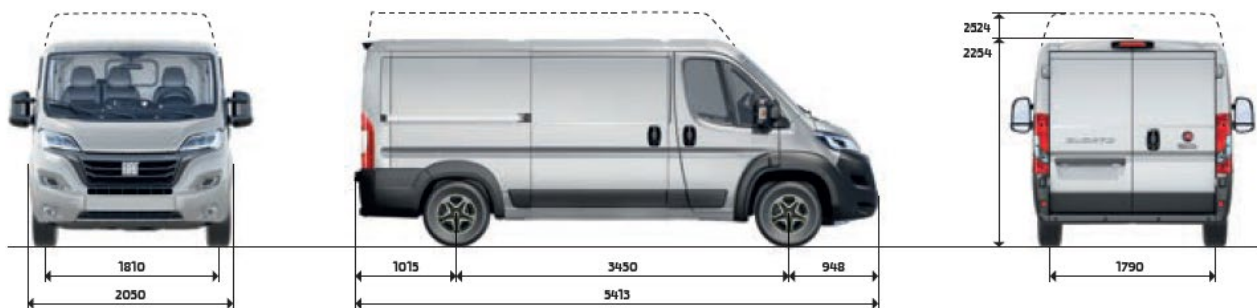

FIAT DUCATO

ROZMĚRY A HMOTNOSTI VAN L2

Délka / šířka	5 413 / 2 050 mm	Rozvor	3 450 mm
Výška (L2H1/L2H2)	2 254 / 2 524 mm	Převis přední/zadní	948 / 1 015 mm
Výška (Maxi L2H2)	2 539 mm	Rozchod přední/zadní	1 810 / 1 790 mm

NÁKLADOVÝ PROSTOR

Objem (L2H1/L2H2)	10,0 / 11,5 m³	Výška hrany (Light/Maxi)	535 / 550 mm
Počet europalet/délka	4 / 3 120 mm	Šířka dveří (boční/zadní)	1 250 / 1 562 mm
Šířka (max./mezi podběhy)	1 870 / 1 422 mm	Výška dveří L2H1 (boční/zadní)	1 485 / 1 520 mm
Výška (L2H1/L2H2)	1 662 / 1 932 mm	Výška dveří L2H2 (boční/zadní)	1 755 / 1 790 mm

HMOTNOST (kg)		120/140k L2H1	automat L2H1	120/140k L2H2	180k L2H2	automat L2H2
Light 3 000	Provozní	2 125	-	2 150	-	-
	Užitečná	875	-	850	-	-
	Nejvyšší technicky přípustná	3 000	-	3 000	-	-
	Brzděný přívěs	2 500	-	2 500	-	-
Light 3 300	Provozní	2 125	-	2 150	-	-
	Užitečná	1 175	-	1 150	-	-
	Nejvyšší technicky přípustná	3 300	-	3 300	-	-
	Brzděný přívěs	2 500	-	2 500	-	-
Light 3 500	Provozní	2 125	2 185	2 150	2 155	2 210
	Užitečná	1 375	1 315	1 350	1 345	1 290
	Nejvyšší technicky přípustná	3 500	3 500	3 500	3 500	3 500
	Brzděný přívěs	2 500	2 500	2 500	2 500	2 500
Maxi 3 500	Provozní	-	-	2 190	2 195	2 210
	Užitečná	-	-	1 310	1 305	1 290
	Nejvyšší technicky přípustná	-	-	3 500	3 500	3 500
	Brzděný přívěs	-	-	3 000	3 000	3 000