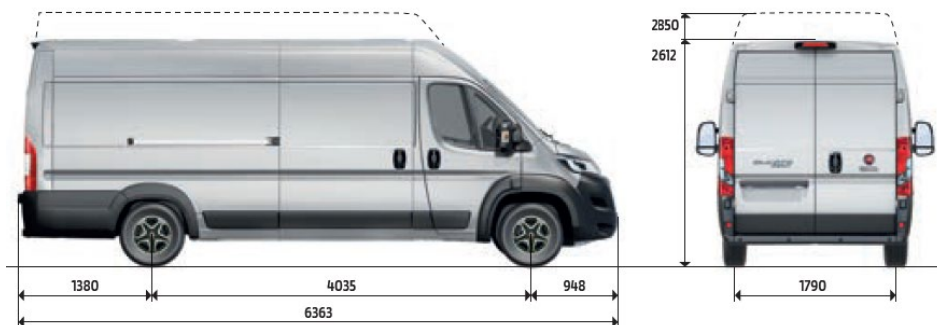

FIAT E-DUCATO

ROZMĚRY A HMOTNOSTI VAN L4

Délka	6 363 mm	Rozvor	4 035 mm
Šířka	2 050 mm	Převis přední/zadní	948 / 1 380 mm
Výška (L4H2/L4H3)	2 612 / 2 850 mm	Rozchod přední/zadní	1 810 / 1 790 mm

NÁKLADOVÝ PROSTOR