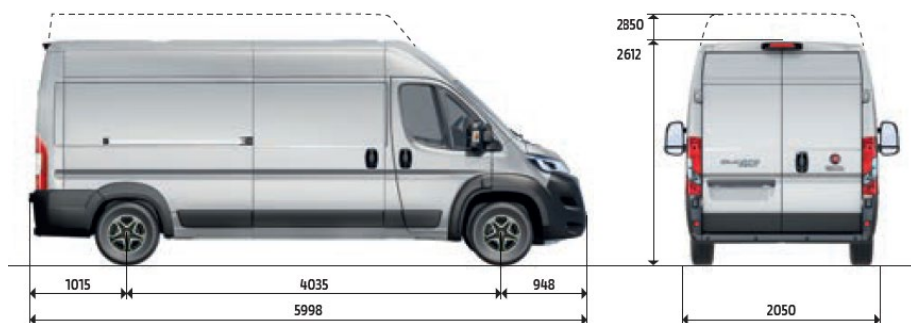

FIAT E-DUCATO

ROZMĚRY A HMOTNOSTI VAN L3

Délka	5 998 mm	Rozvor	4 035 mm
Šířka	2 050 mm	Převis přední/zadní	948 / 1 015 mm
Výška (L3H2/L3H3)	2 612 / 2 850 mm	Rozchod přední/zadní	1 810 / 1 790 mm

NÁKLADOVÝ PROSTOR

Objem (L3H2/L3H3)	13,0 / 15,0 m³	Výška hrany	635 mm
Počet europalet/délka	4 / 3 705 mm	Šířka dveří (boční/zadní)	1 250 / 1 562 mm
Šířka (max./mezi podběhy)	1 870 / 1 422 mm	Výška dveří L3H2 (boční/zadní)	1 755 / 1 790 mm
Výška (L3H2/L3H3)	1 932 / 2 172 mm	Výška dveří L3H3 (boční/zadní)	1 755 / 2 030 mm

HMOTNOST (kg)

		L3H2	L3H3
3 500	Provozní	2 865	2 890
	Užitečná	635	610
	Nejvyšší technicky přípustná	3 500	3 500
	Brzděný přívěs	2 400	2 400
4 250	Provozní	2 865	2 890
	Užitečná	1 385	1 360
	Nejvyšší technicky přípustná	4 250	4 250
	Brzděný přívěs	2 400	2 400