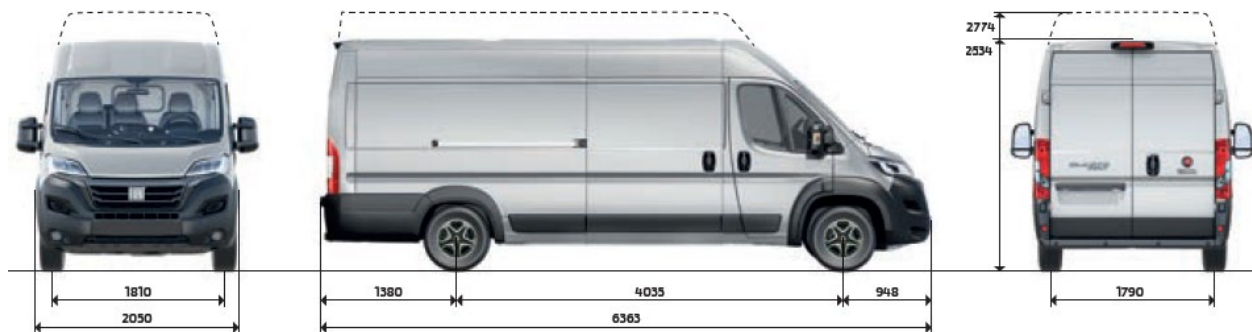

## ROZMĚRY A HMOTNOSTI VAN L4

Délka / šířka	6 363 / 2 050 mm	Rozvor	4 035 mm
Výška Maxi L4H2	2 534 mm	Převis přední/zadní	948 / 1 380 mm
Výška Maxi L4H3	2 774 mm	Rozchod přední/zadní	1 810 / 1 790 mm