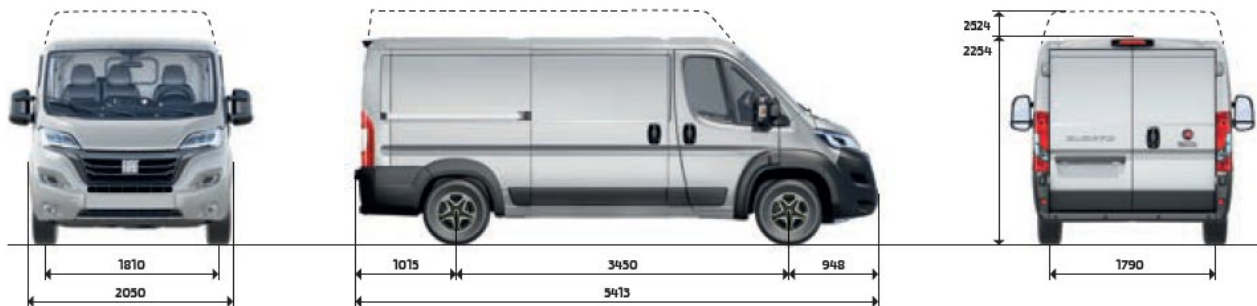

## ROZMĚRY A HMOTNOSTI VAN L2

Délka / šířka	5 413 / 2 050 mm	Rozvor	3 450 mm
Výška (L2H1/L2H2)	2 254 / 2 524 mm	Převis přední/zadní	948 / 1 015 mm
Výška (Maxi L2H2)	2 539 mm	Rozchod přední/zadní	1 810 / 1 790 mm

## ROZMĚRY A HMOTNOSTI VAN L4

Délka / šířka	6 363 / 2 050 mm	Rozvor	4 035 mm
Výška Maxi L4H2	2 534 mm	Převis přední/zadní	948 / 1 380 mm
Výška Maxi L4H3	2 774 mm	Rozchod přední/zadní	1 810 / 1 790 mm