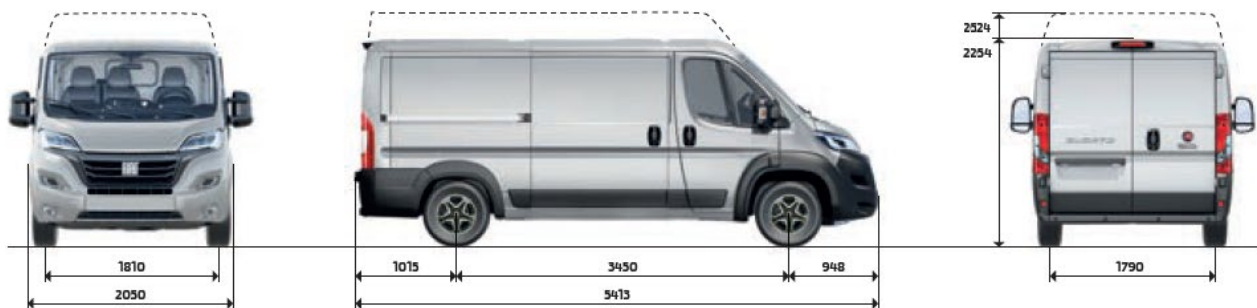

Speciální a flotilové lakování 39 000

Pro nabídku odstínů, dostupnost a dodací lhůtu se informujte u svého prodejce

FIAT DUCATO

ROZMĚRY A HMOTNOSTI VAN L2

Délka / šířka	5 413 / 2 050 mm	Rozvor	3 450 mm
Výška (L2H1/L2H2)	2 254 / 2 524 mm	Převis přední/zadní	948 / 1 015 mm
Výška (Maxi L2H2)	2 539 mm	Rozchod přední/zadní	1 810 / 1 790 mm