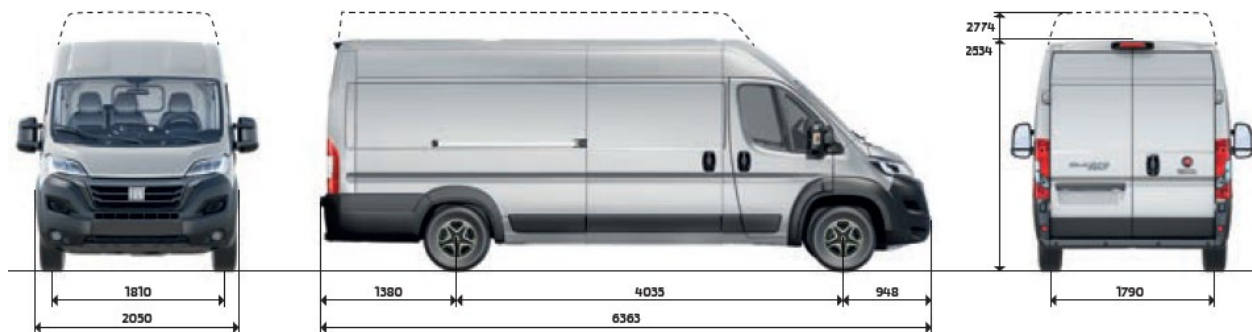

FIAT DUCATO

ROZMĚRY A HMOTNOSTI VAN L4

Délka / šířka	6 363 / 2 050 mm	Rozvor	4 035 mm
Výška Maxi L4H2	2 534 mm	Převis přední/zadní	948 / 1 380 mm
Výška Maxi L4H3	2 774 mm	Rozchod přední/zadní	1 810 / 1 790 mm

NÁKLADOVÝ PROSTOR

Objem (L4H2/L4H3)	15,0 / 17,0 m³	Výška hrany	550 mm
Počet europalet/délka	5 / 4 070 mm	Šířka dveří (boční/zadní)	1 250 / 1 562 mm
Šířka (max./mezi podběhy)	1 870 / 1 422 mm	Výška dveří L4H2 (boční/zadní)	1 755 / 1 790 mm
Výška (L4H2/L4H3)	1 932 / 2 172 mm	Výška dveří L4H3 (boční/zadní)	1 755 / 2 030 mm

HMOTNOST (kg)		140k L4H2	180k L4H2	automat L4H2	140k L4H3	180k L4H3	automat L4H3
Maxi 3 500	Provozní	2 285	2 290	2 305	2 315	2 320	2 335
	Užitečná	1 215	1 210	1 195	1 185	1 180	1 165
	Nejvyšší technicky přípustná	3 500	3 500	3 500	3 500	3 500	3 500
	Brzděný přívěs	3 000	3 000	3 000	3 000	3 000	3 000