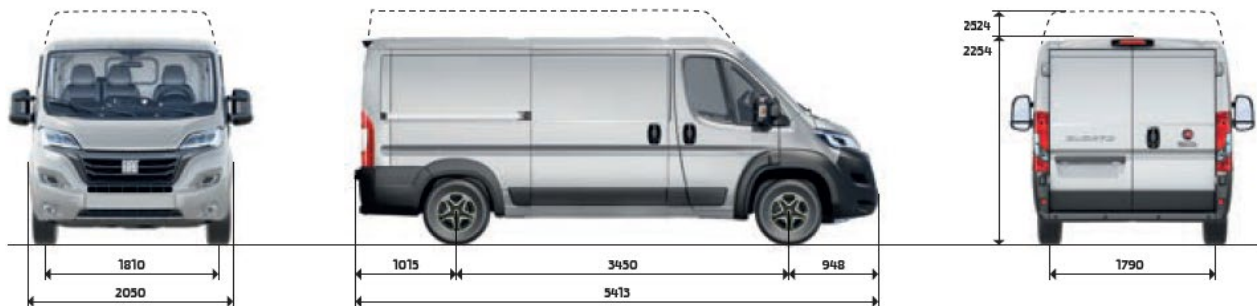

Speciální a flotilové lakování 39 000

Pro nabídku odstínů, dostupnost a dodací lhůtu se informujte u svého prodejce

FIAT DUCATO

ROZMĚRY A HMOTNOSTI VAN L2

Délka / šířka	5 413 / 2 050 mm	Rozvor	3 450 mm
Výška (L2H1/L2H2)	2 254 / 2 524 mm	Převis přední/zadní	948 / 1 015 mm
Výška (Maxi L2H2)	2 539 mm	Rozchod přední/zadní	1 810 / 1 790 mm